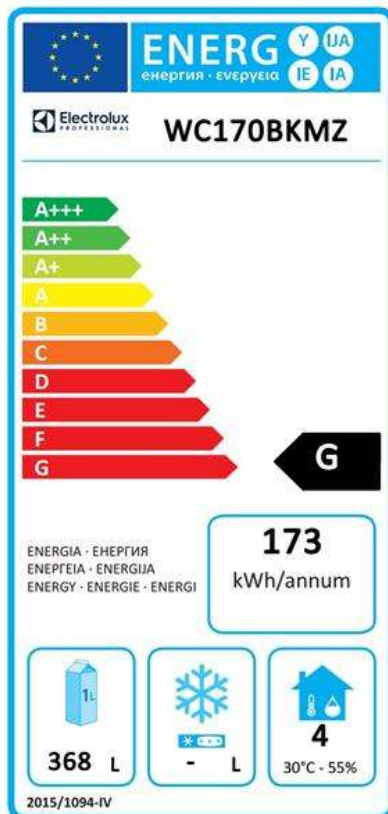

Electrolux
PROFESSIONAL

Digitális szekrények
1 üvegajtós borhűtő, 170 palack, fekete
színű, változtatható sebességű kompresszor

A professzionális hűtőszekrényekre és fagyasztószekrényekre vonatkozó Európai energia címkézés rendszere olyan követelményeken alapszik, amely az EU-n belül értékesített kereskedelmi hűtőszekrények minimális energiafogyasztási szabványait határozza meg. Ez arra szolgál, hogy a szakembereket az energiahatékonyság és a környezettudatosság felé terelje. Ez a címkézés az összes olyan gyártóra és importőrre vonatkozik, akik az EU piacán értékesítenek, és ez egész Európa szerte kötelező érvényű.

Fontos: minden olyan termék, amely egy meghatározott szint feletti energiát fogyaszt, 2016 július 01. után nem értékesíthető az EU-n belül.

Digitális szekrények
1 üvegajtós borhűtő, 170 palack, fekete színű, változtatható sebességű
kompresszor
A vállalat fenntartja a jogot arra, hogy előzetes bejelentés nélkül változtatást hajtson végre a termékeken. A nyomtatás idején minden információ megfelelő.

2024.04.23