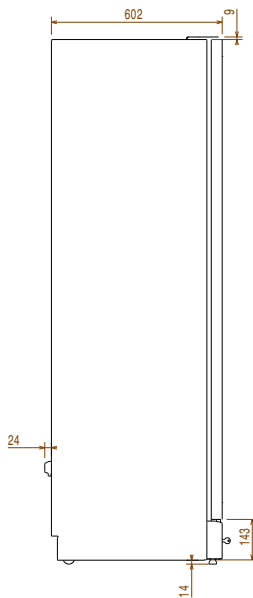

Oldalnézet

EI = Elektromos csatlakozás

Felülnézet

Elektromos

Tápfeszültség:

720010 (WC170BKMZ)

220-240 V/1N ph/50 Hz

Felvett teljesítmény:

0.2 kW

Technikai információ:

Nettó kapacitás:

368 L

Külső méretek, szélesség:

595 mm

Külső méretek, magasság:

1850 mm

Belső méretek (szélesség):

504 mm

Belső méretek (mélység):

455 mm

Belső méretek (magasság):

1700 mm

(Szállított) rácsok száma és típusa:

6+1 -

Külső anyag típusa:

Black Prepainted Steel

Hűtési adat

Vezérlés típusa:

digitális

Min/max belső páratartalom:

30/80

Működési hőmérséklet, min.:

5 °C

Működési hőmérséklet, max.:

22 °C

Működési mód:

Ventilációs/statikus

Hűtőegység:

Beépített

Leolvasztás típusa:

Automata

Fenntarthatóság

Hűtőközeg típusa:

R600a

GWP index:

3

Hűtőközeg súly:

65 g