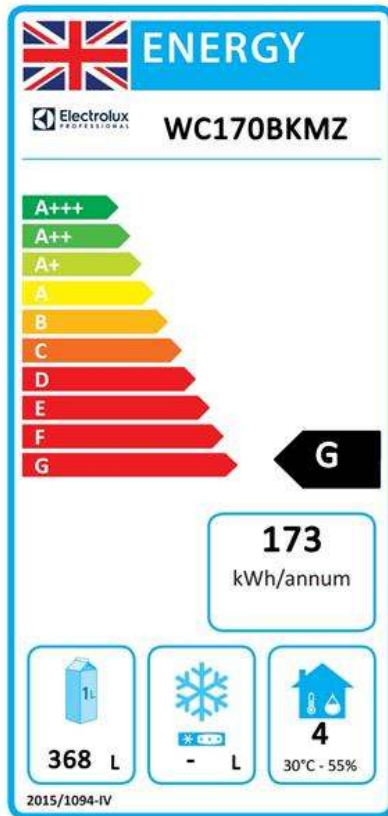

Electrolux
PROFESSIONAL

Digitális szekrények
1 üvegajtós borhűtő, 170 palack, fekete
színű, változtatható sebességű kompresszor

A professzionális hűtőszekrényekre és fagyasztószekrényekre vonatkozó Európai energia címkézés rendszere olyan követelményeken alapszik, amely az EU-n belül értékesített kereskedelmi hűtőszekrények minimális energiafogyasztási szabványait határozza meg. Ez arra szolgál, hogy a szakembereket az energiahatékonyság és a környezettudatosság felé terelje. Ez a címkézés az összes olyan gyártóra és importőrre vonatkozik, akik az EU piacán értékesítenek, és ez egész Európa szerte kötelező érvényű.

Fontos: minden olyan termék, amely egy meghatározott szint feletti energiát fogyaszt, 2016 július 01. után nem értékesíthető az EU-n belül.

Digitális szekrények
1 üvegajtós borhűtő, 170 palack, fekete színű, változtatható sebességű
kompresszor
A vállalat fenntartja a jogot arra, hogy előzetes bejelentés nélkül változtatást hajtson végre a termékeken. A nyomtatás idején minden információ megfelelő.

2024.04.23